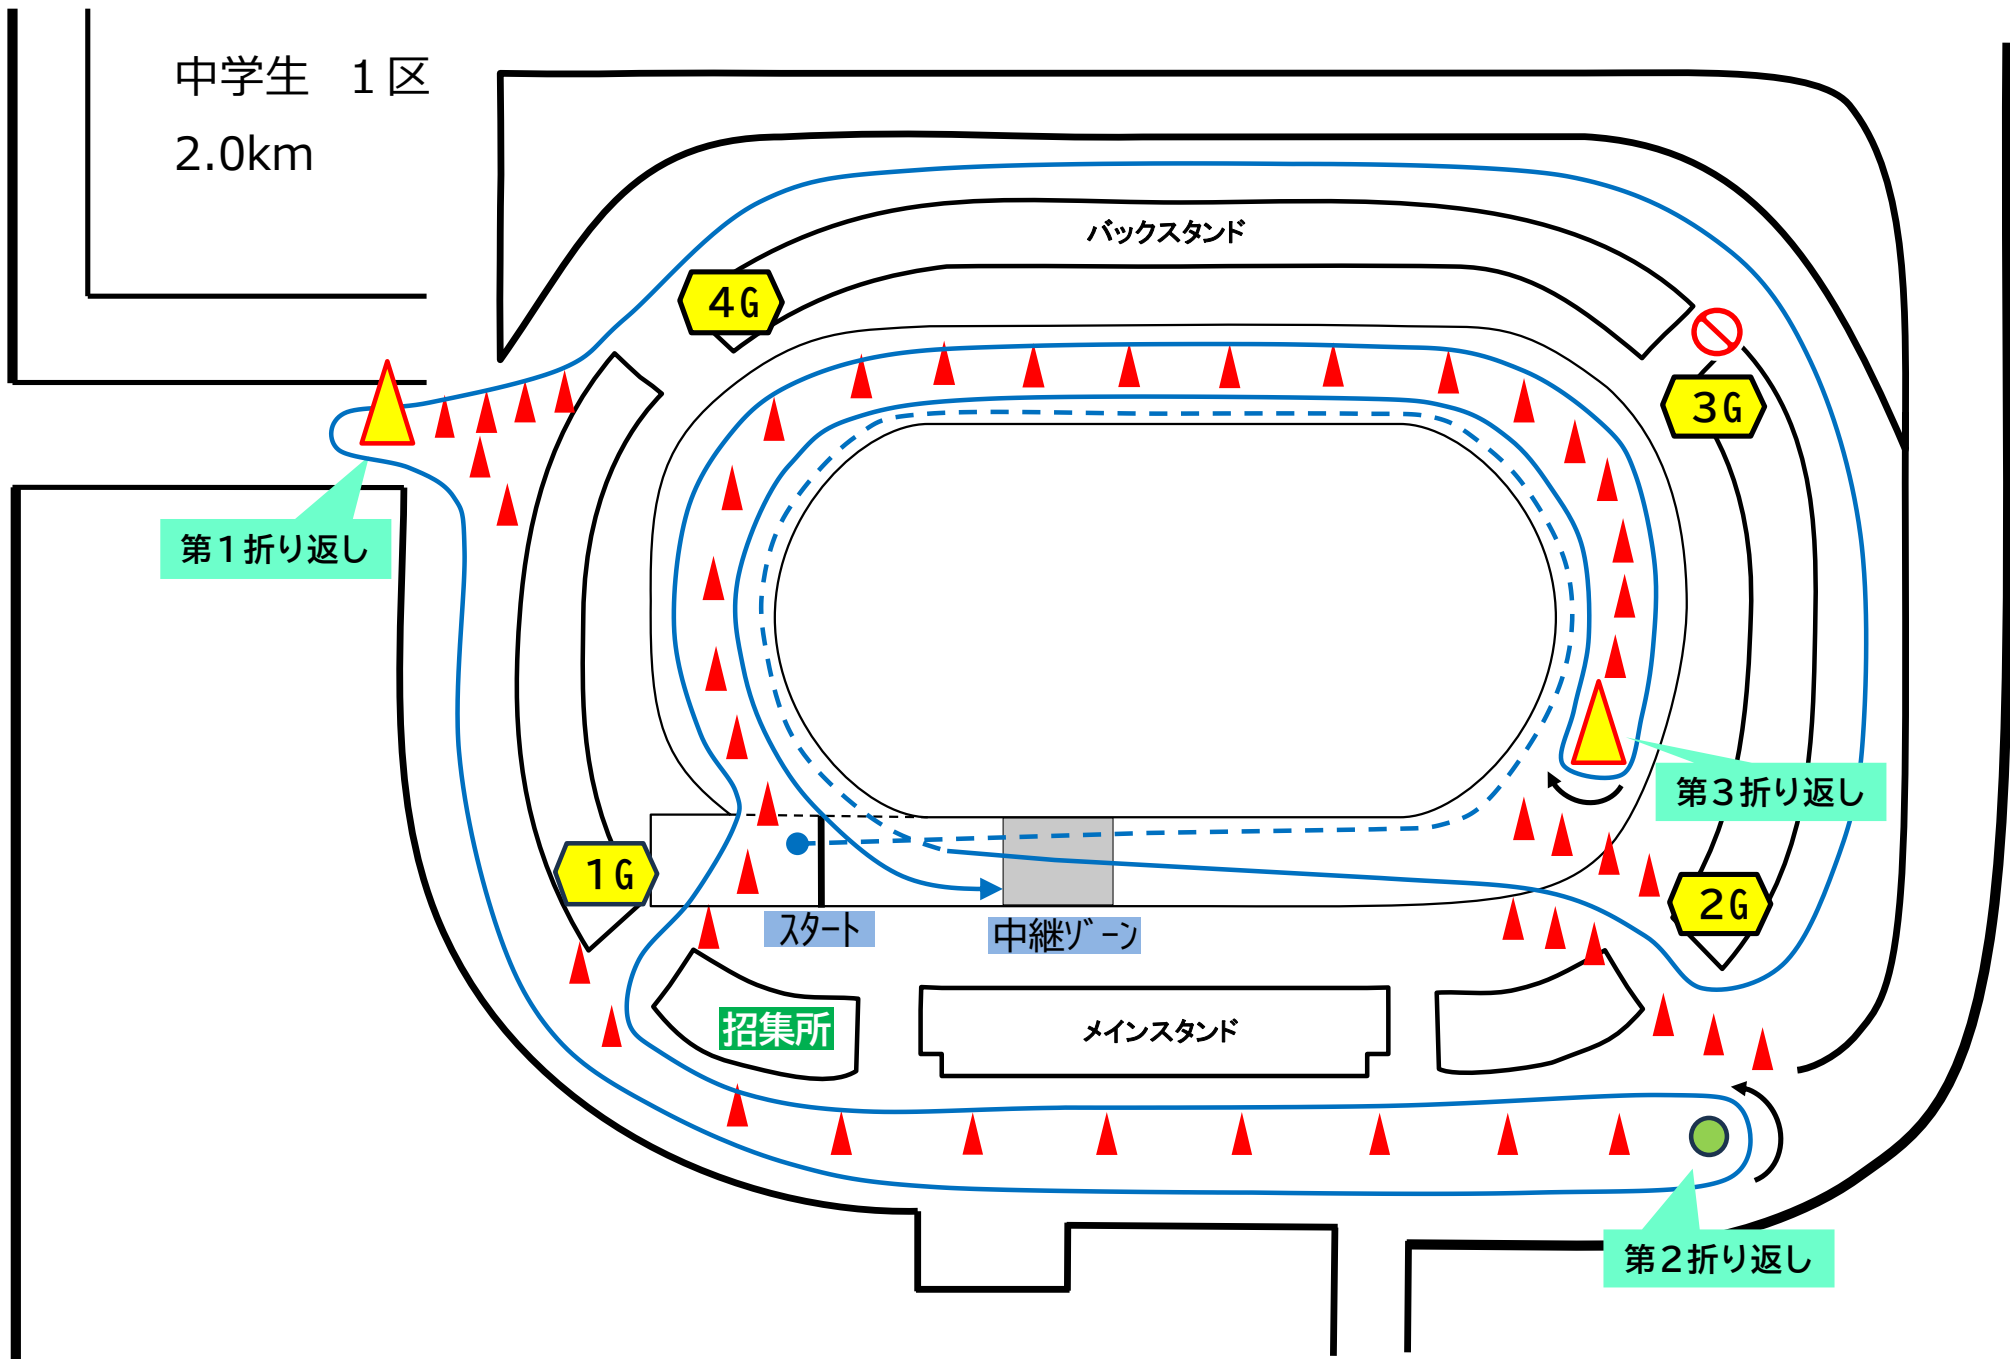

1G

中継ゾーン

フィニッシュ

2G

招集所

メインスタンド

中学生 1区
2.0km

バックスタンド

4G

3G

第1折り返し

第3折り返し

1G

スタート

中継ゾーン

2G

招集所

メインスタンド

第2折り返し

2区
1.6km

バックスタンド

4G

3G

第1折り返し

第3折り返し

1G

2G

中継ゾーン

フィニッシュ

招集所

メインスタンド

第2折り返し