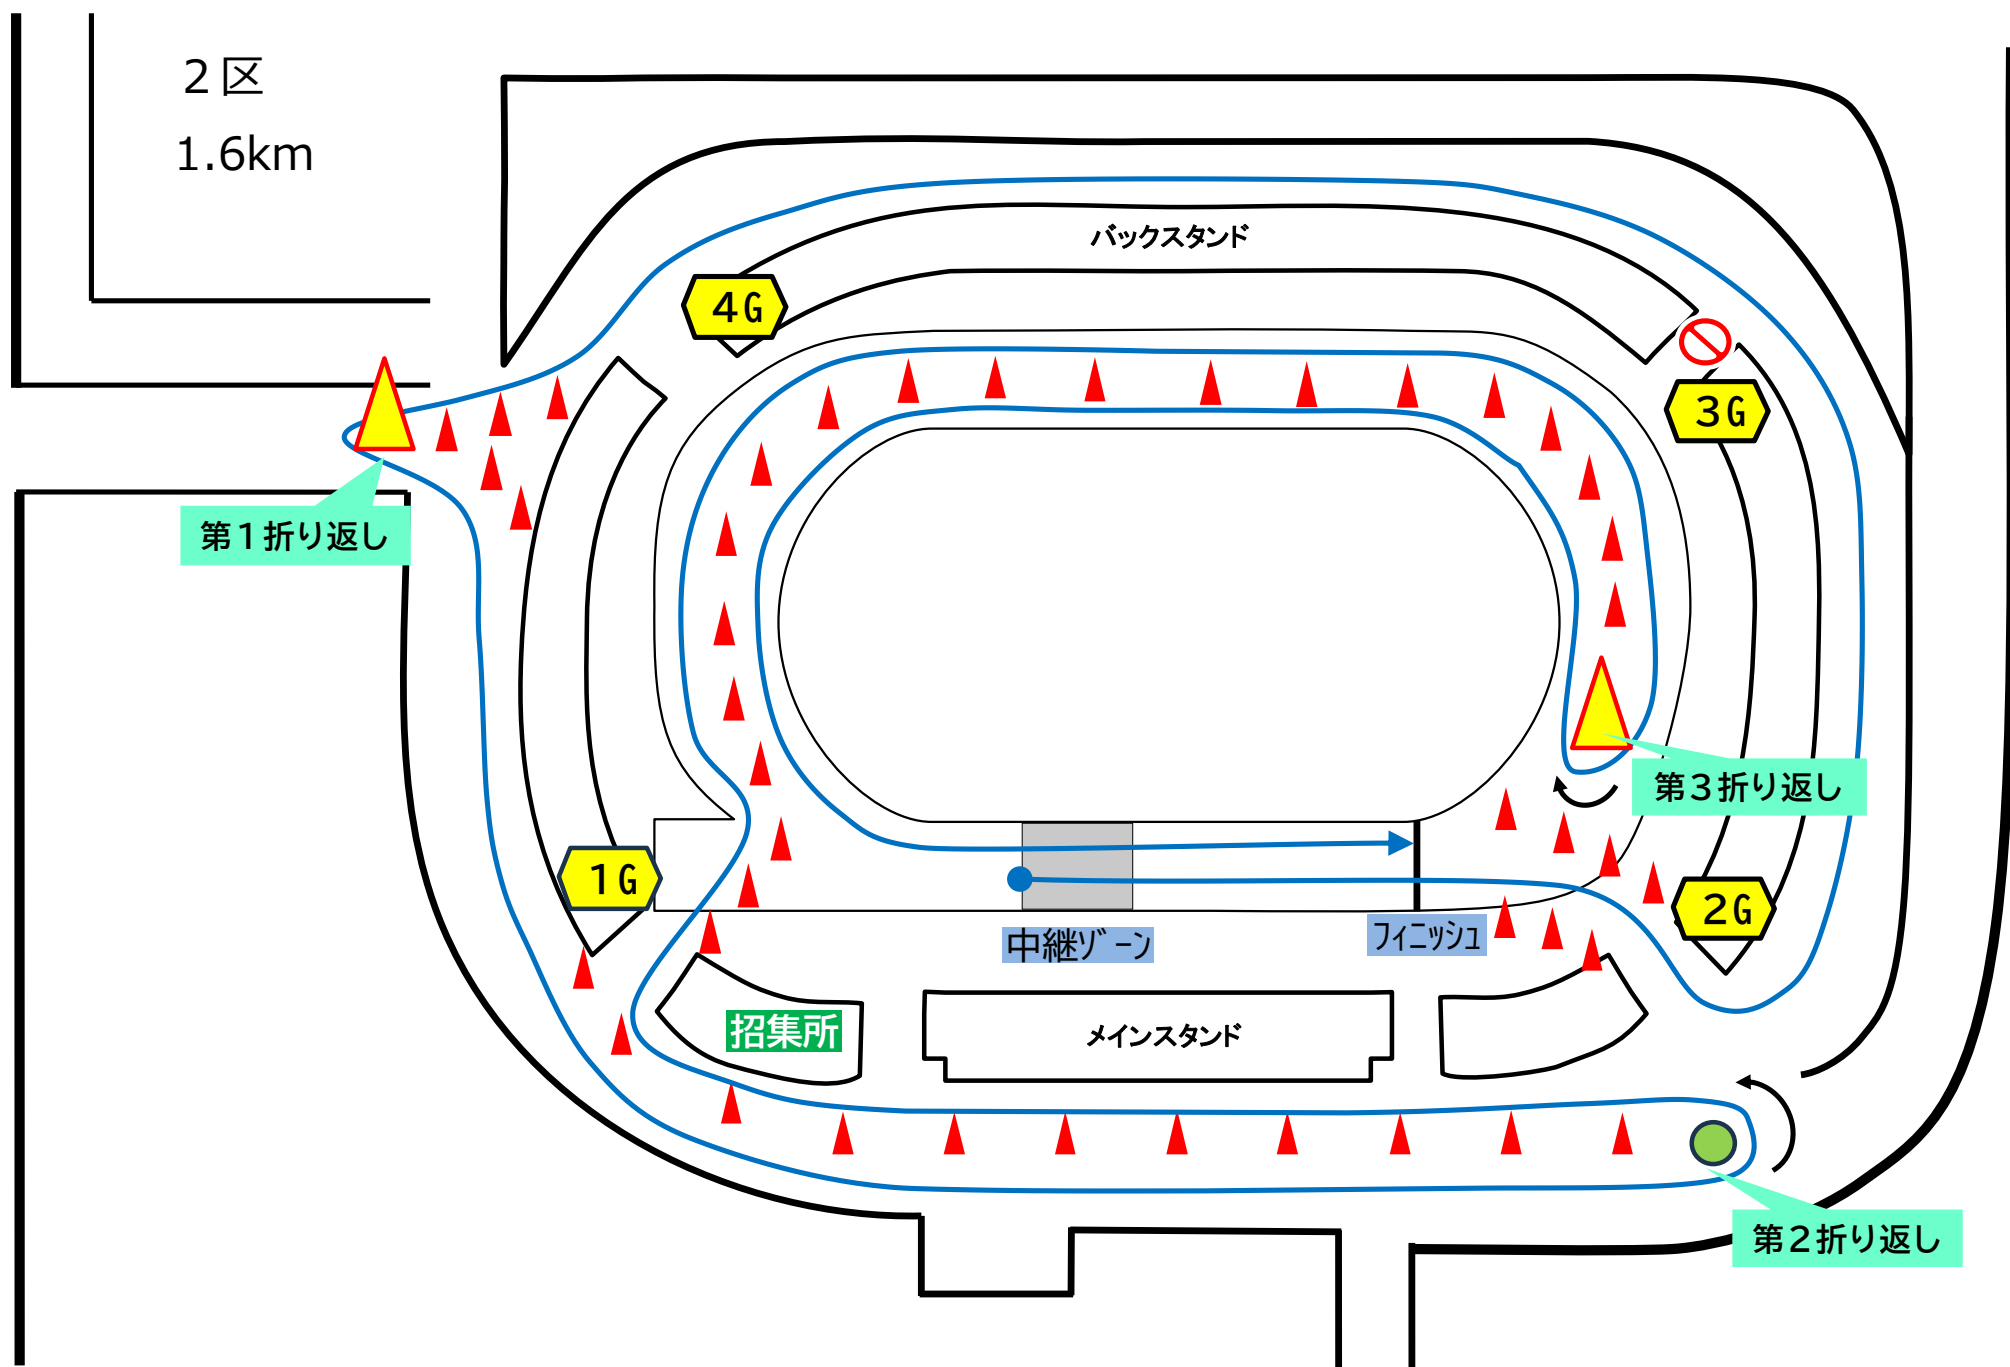

1G

中継ゾーン

フィニッシュ

2G

招集所

メインスタンド

中学生 1区
2.0km

バックスタンド

4G

3G

第1折り返し

第3折り返し

1G

スタート

中継ゾーン

2G

招集所

メインスタンド

第2折り返し

2区
1.6km

バックスタンド

4G

3G

第1折り返し

第3折り返し

1G

2G

中継ゾーン

フィニッシュ

招集所

メインスタンド

第2折り返し