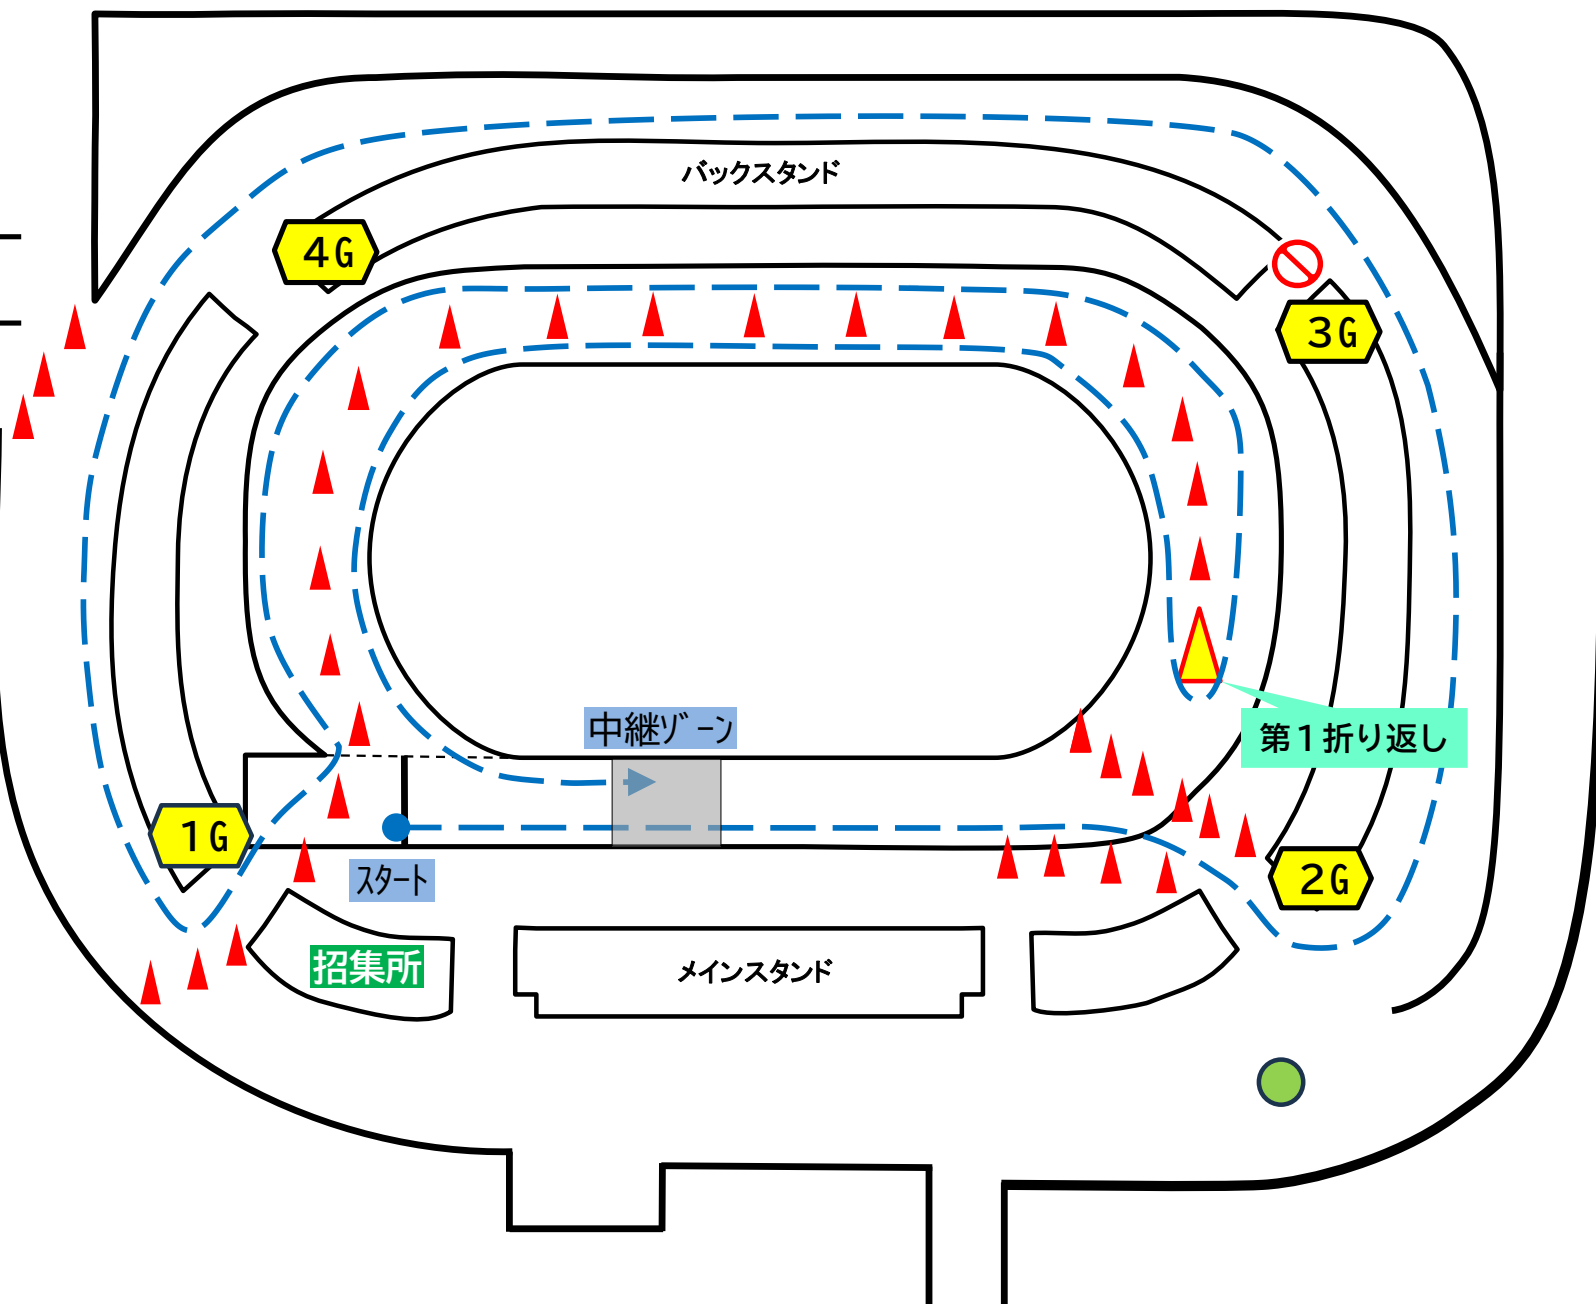

小学生1区
1.2km

バックスタンド

4G

3G

第1折り返し

中継ゾーン

1G

スタート

招集所

メインスタンド

2G

小学生2区
1.2km

バックスタンド

4G

3G

第1折り返し

4G

3G

第1折り返し

第3折り返し

1G

スタート

中継ゾーン

2G

招集所

メインスタンド

第2折り返し

2区
1.6km

バックスタンド

4G

3G

第1折り返し