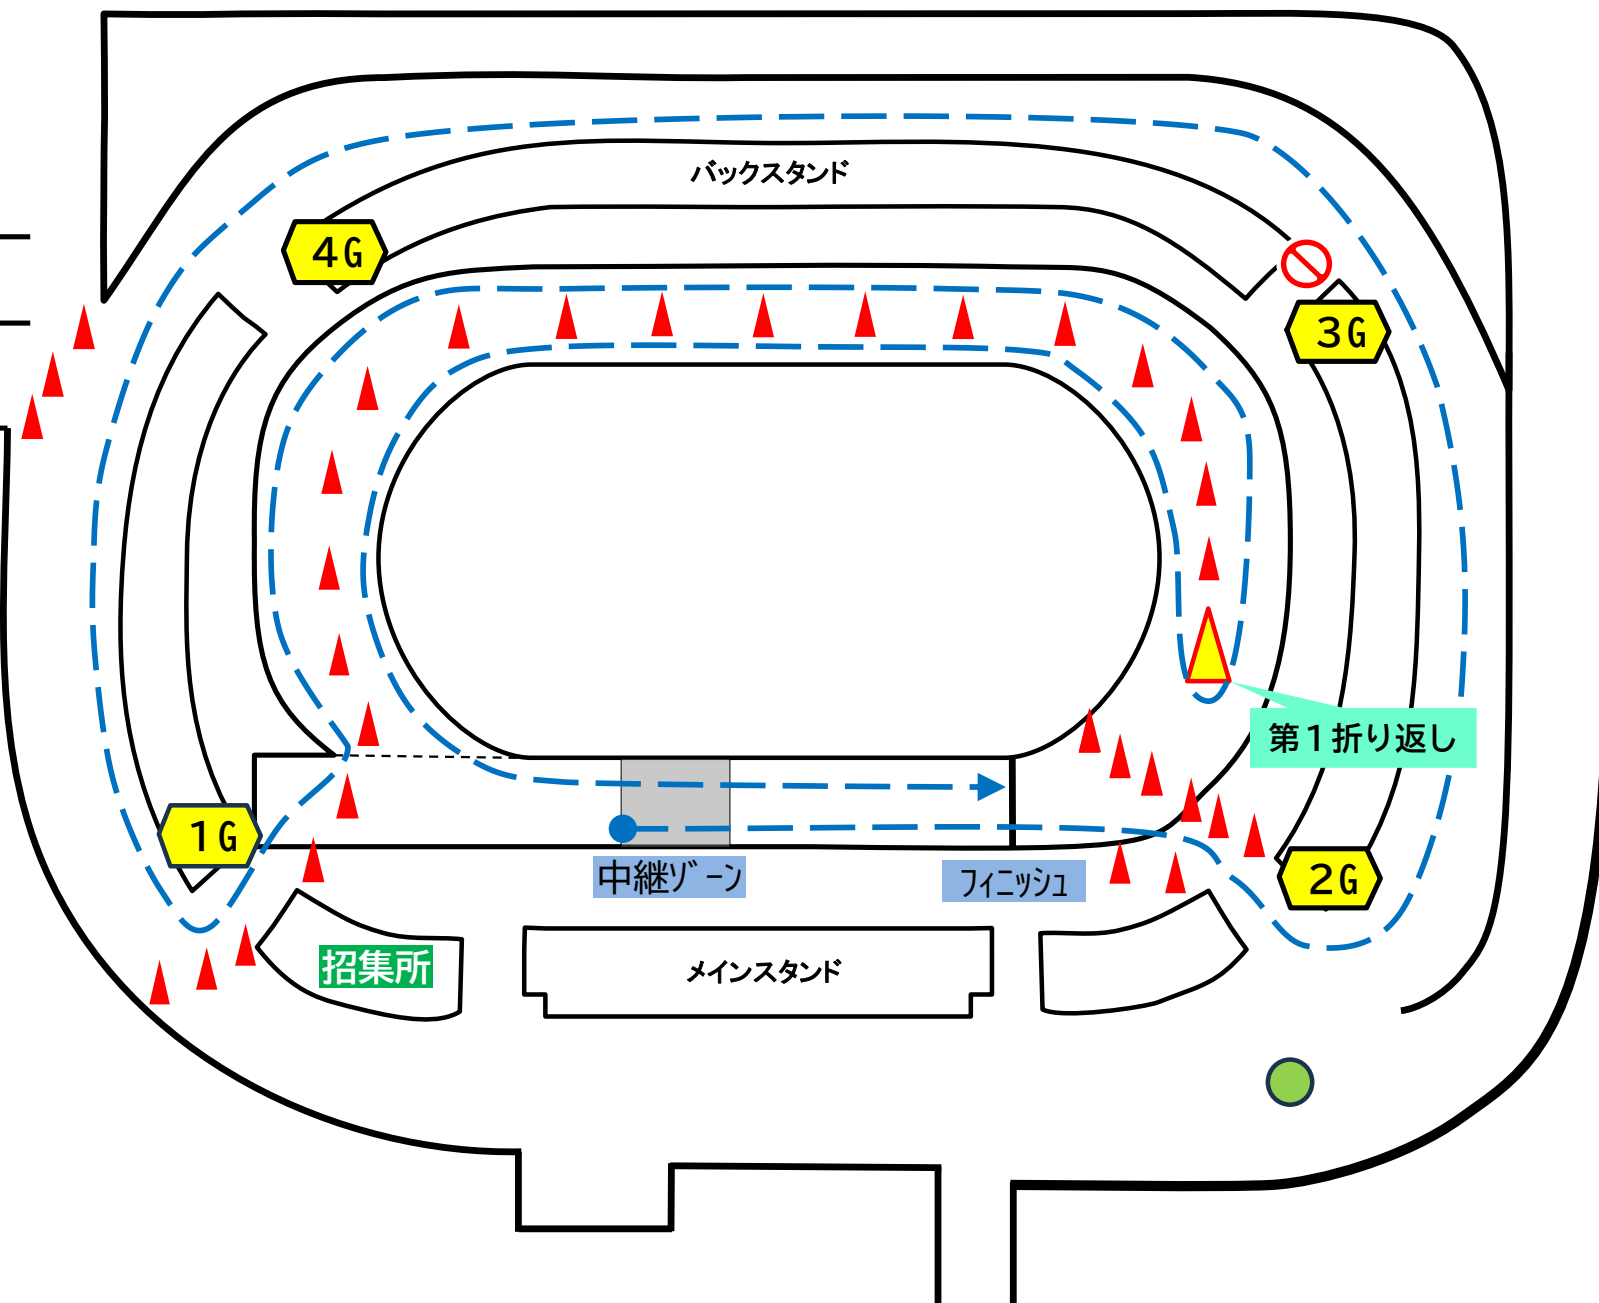

小学生1区
1.2km

バックスタンド

4G

3G

第1折り返し

中継ゾーン

1G

スタート

招集所

メインスタンド

2G

小学生2区
1.2km

バックスタンド

4G

3G

第1折り返し

1G

中継ゾーン

フィニッシュ

2G

招集所

メインスタンド

中学生 1区
2.0km

バックスタンド

招集所

メインスタンド

第2折り返し

2区
1.6km

バックスタンド

4G

3G

第1折り返し